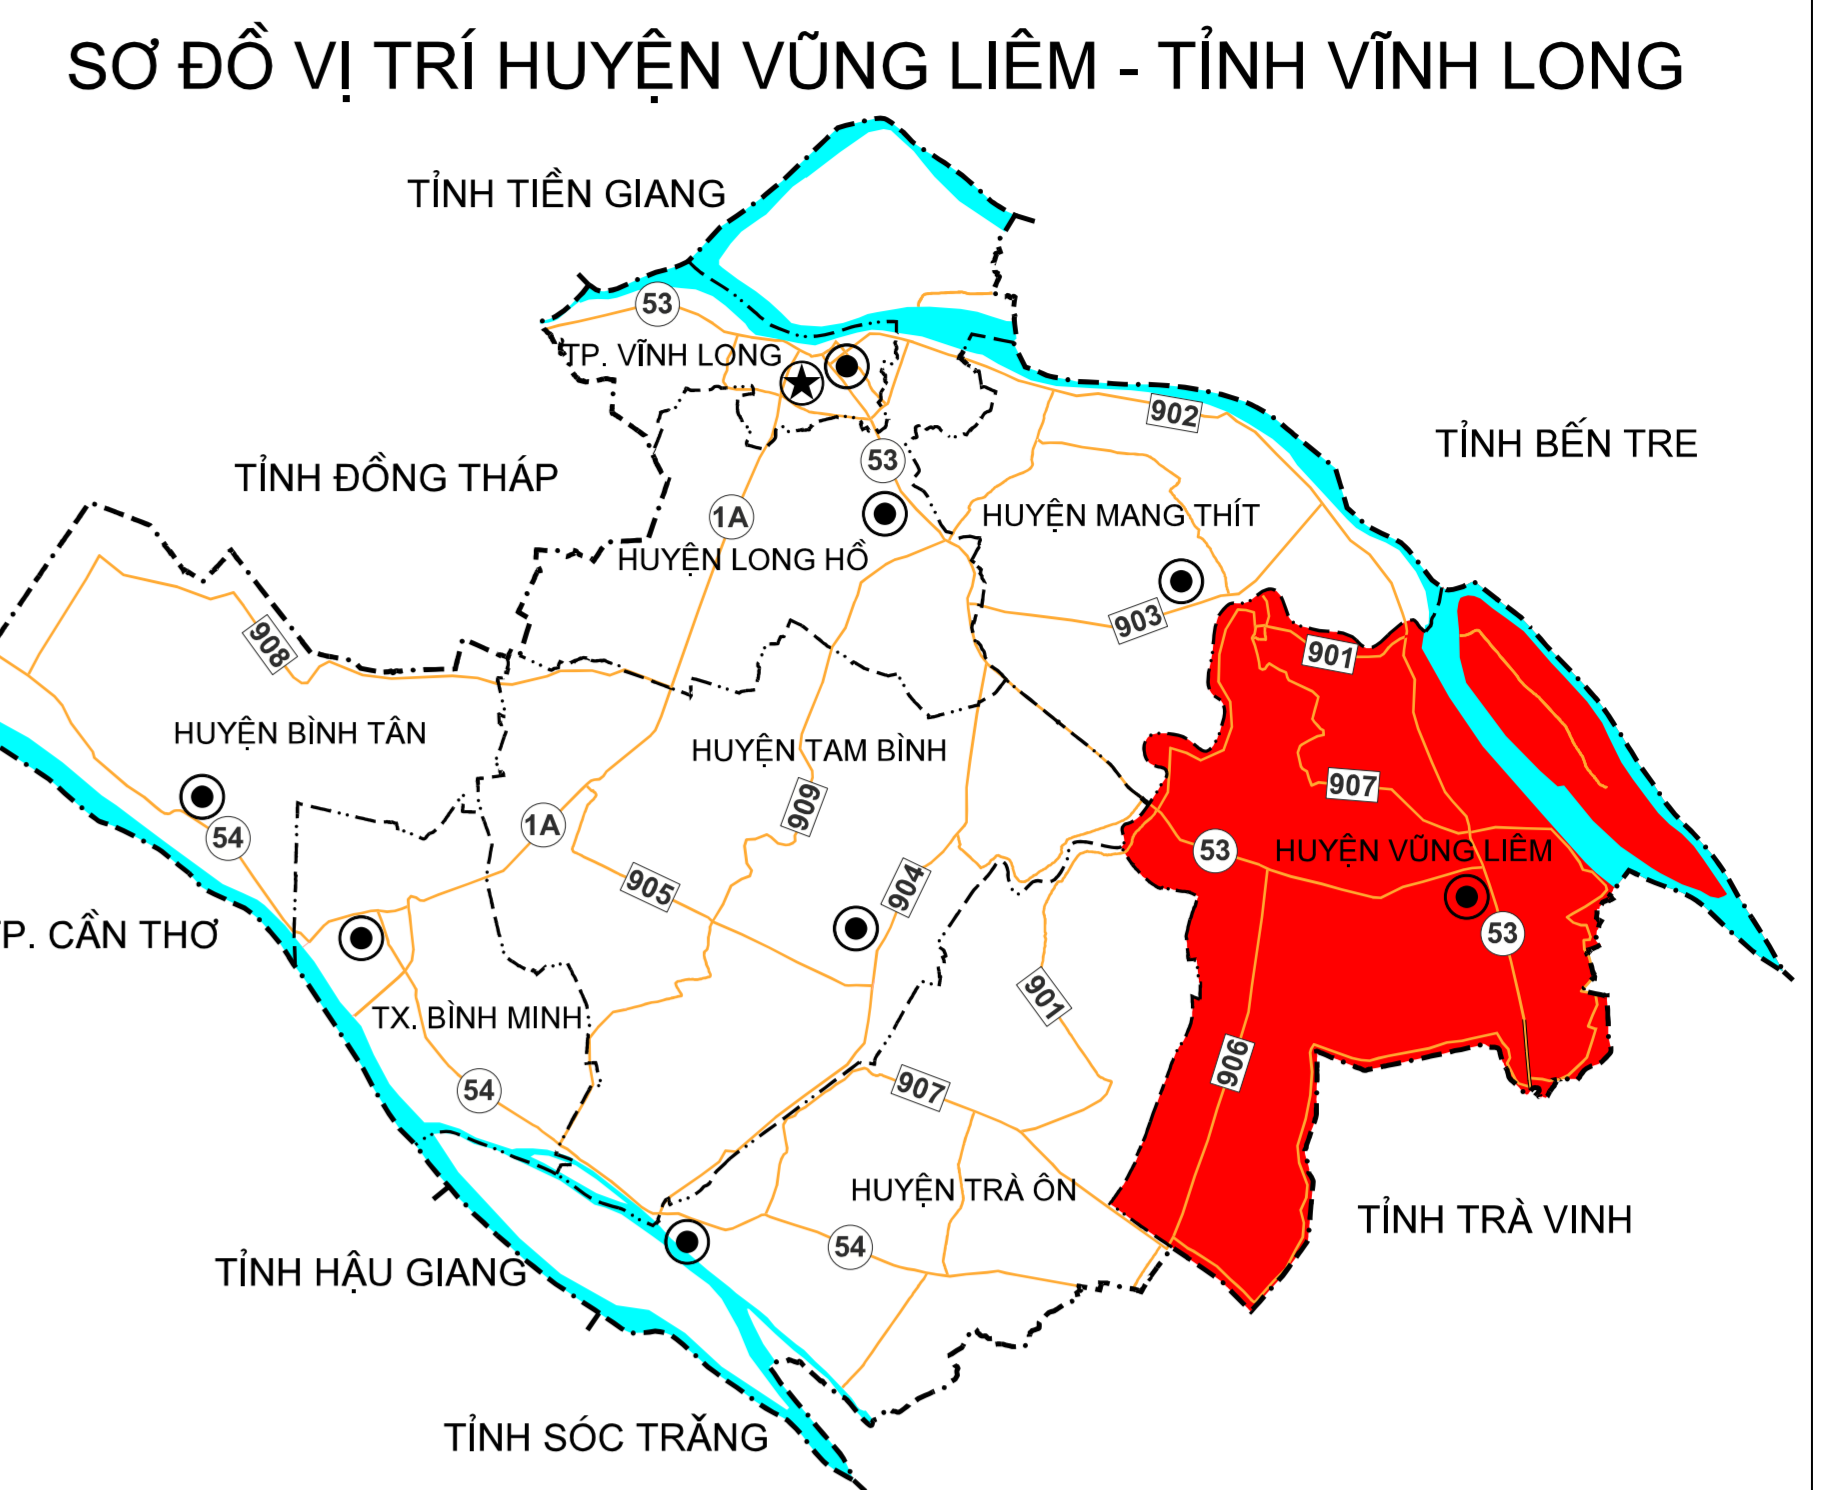

BẢN ĐỒ QUY HOẠCH SỬ DỤNG ĐẤT ĐẾN NĂM 2030

HUYỆN VĨNG LIÊM - TỈNH VĨNH LONG

Website: anhongdanbds.vn

SĐT: 0963 503 281