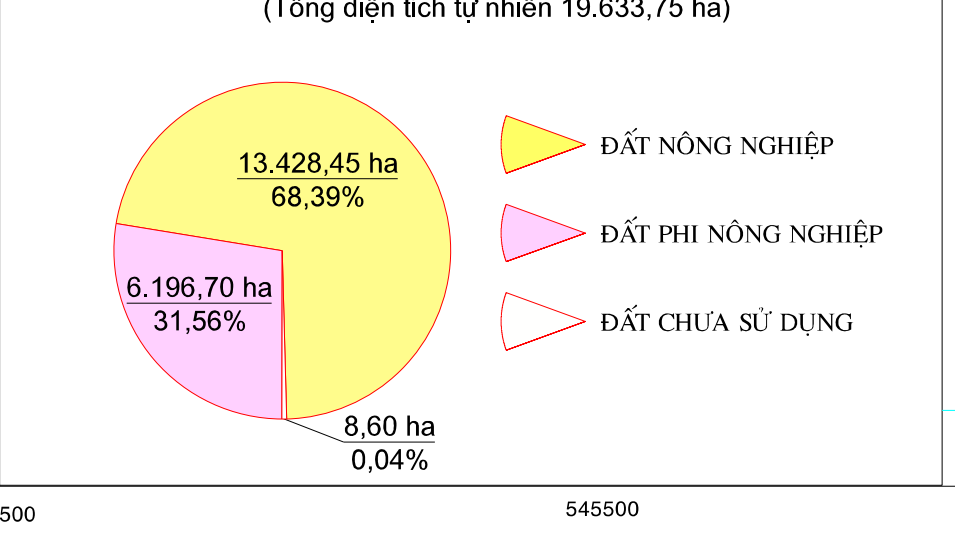

DIỆN TÍCH, CẤU CẢU SỬ DỤNG ĐẤT NĂM 2030
(Tổng diện tích tự nhiên 19.633,75 ha)