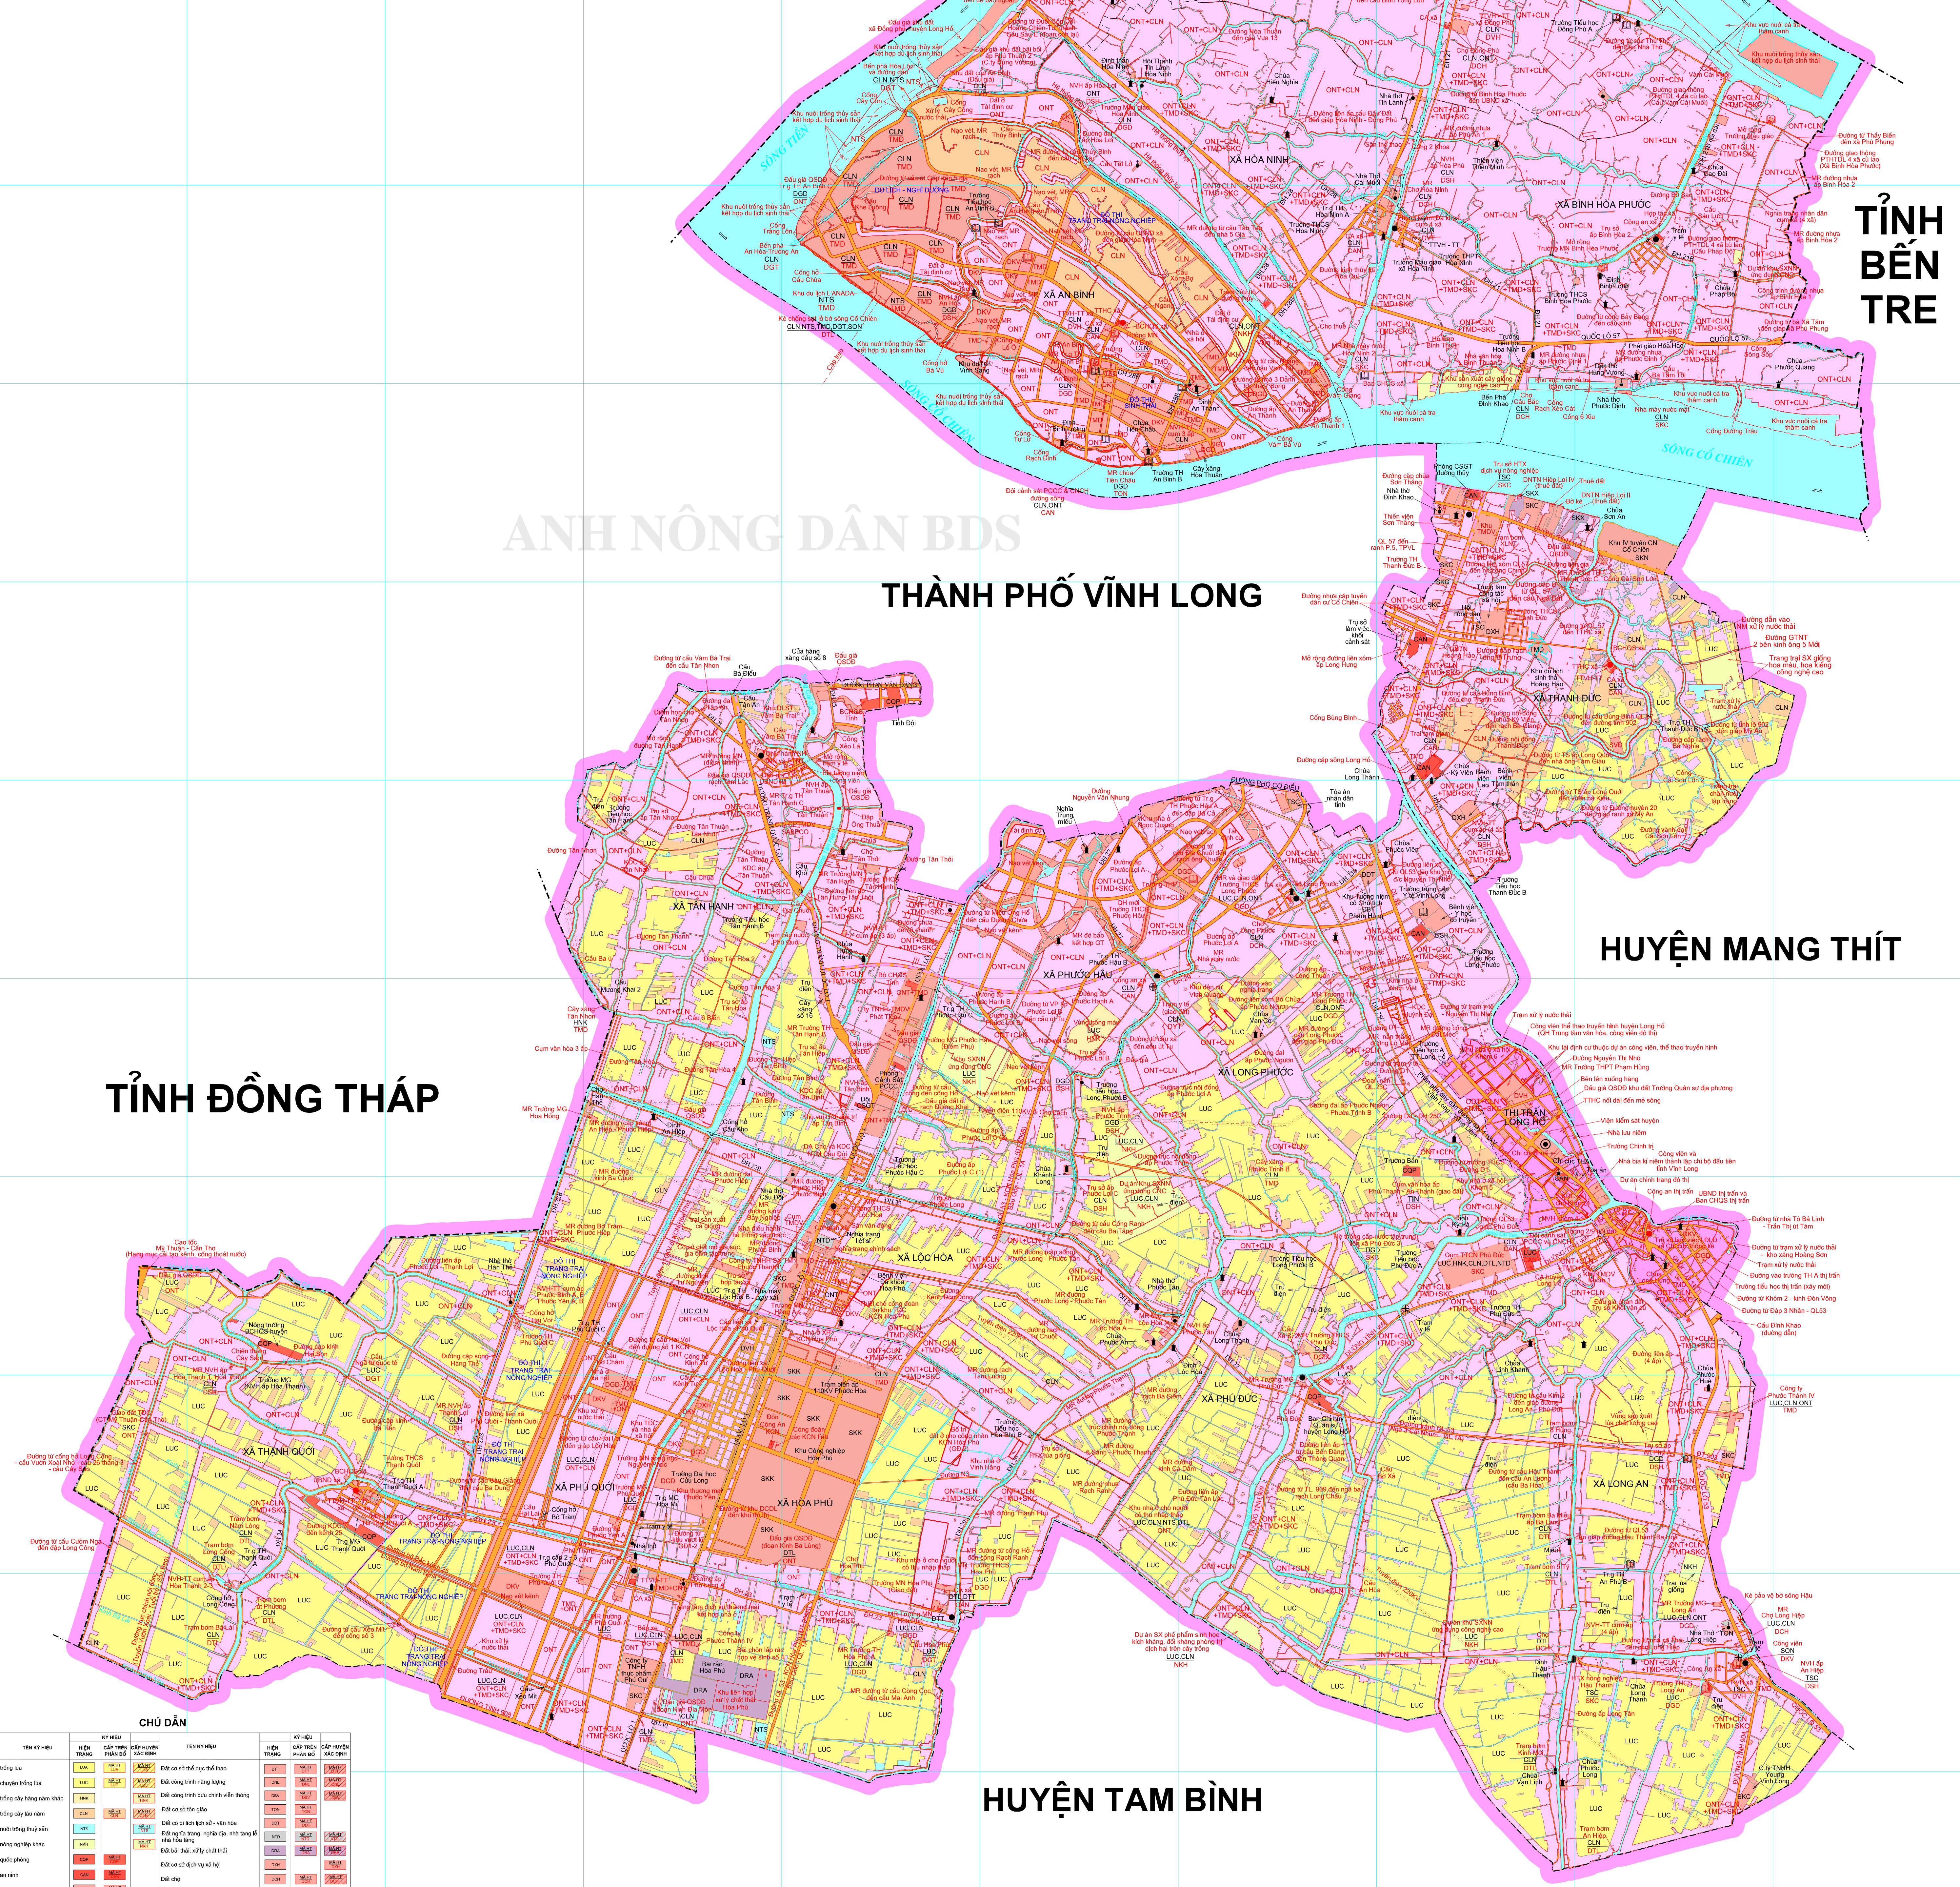

BẢN ĐỒ QUY HOẠCH SỬ DỤNG ĐẤT ĐẾN NĂM 2030 HUYỆN LONG HỒ - TỈNH VĨNH LONG

Website: Anhnongdanbds.vn
S T: 0963 503 281

TỈNH TIỀN GIANG

TỈNH TIỀN GIANG

TỈNH BẾN TRE

ANH NÔNG DÂN BDS

THÀNH PHỐ VĨNH LONG

HUYỆN MANG THÍT

TỈNH ĐỒNG THÁP

HUYỆN TAM BÌNH

DIỆN TÍCH, CẤU CẢU SỬ DỤNG ĐẤT NĂM 2030
(Tổng diện tích tự nhiên 19.633,75 ha)

CHỈ DẪN

Hình thức	Ký hiệu	Màu nền	Màu viền
Đất nông nghiệp	...	...	...
Đất phi nông nghiệp	...	...	...
Đất chưa sử dụng	...	...	...

ỦY BAN NHÂN DÂN TỈNH VĨNH LONG Vinh Long, ngày tháng năm 2022 CHỦ TỊCH	SỞ TÀI NGUYÊN VÀ MÔI TRƯỜNG Vinh Long, ngày tháng năm 2022 GIÁM ĐỐC	ỦY BAN NHÂN DÂN HUYỆN LONG HỒ Long Hồ, ngày tháng năm 2022 CHỦ TỊCH	CÔNG TY CỔ PHẦN TƯ VẤN TỔNG HỢP MỀNG XANH Tp. Hồ Chí Minh, ngày tháng năm 2022 GIÁM ĐỐC