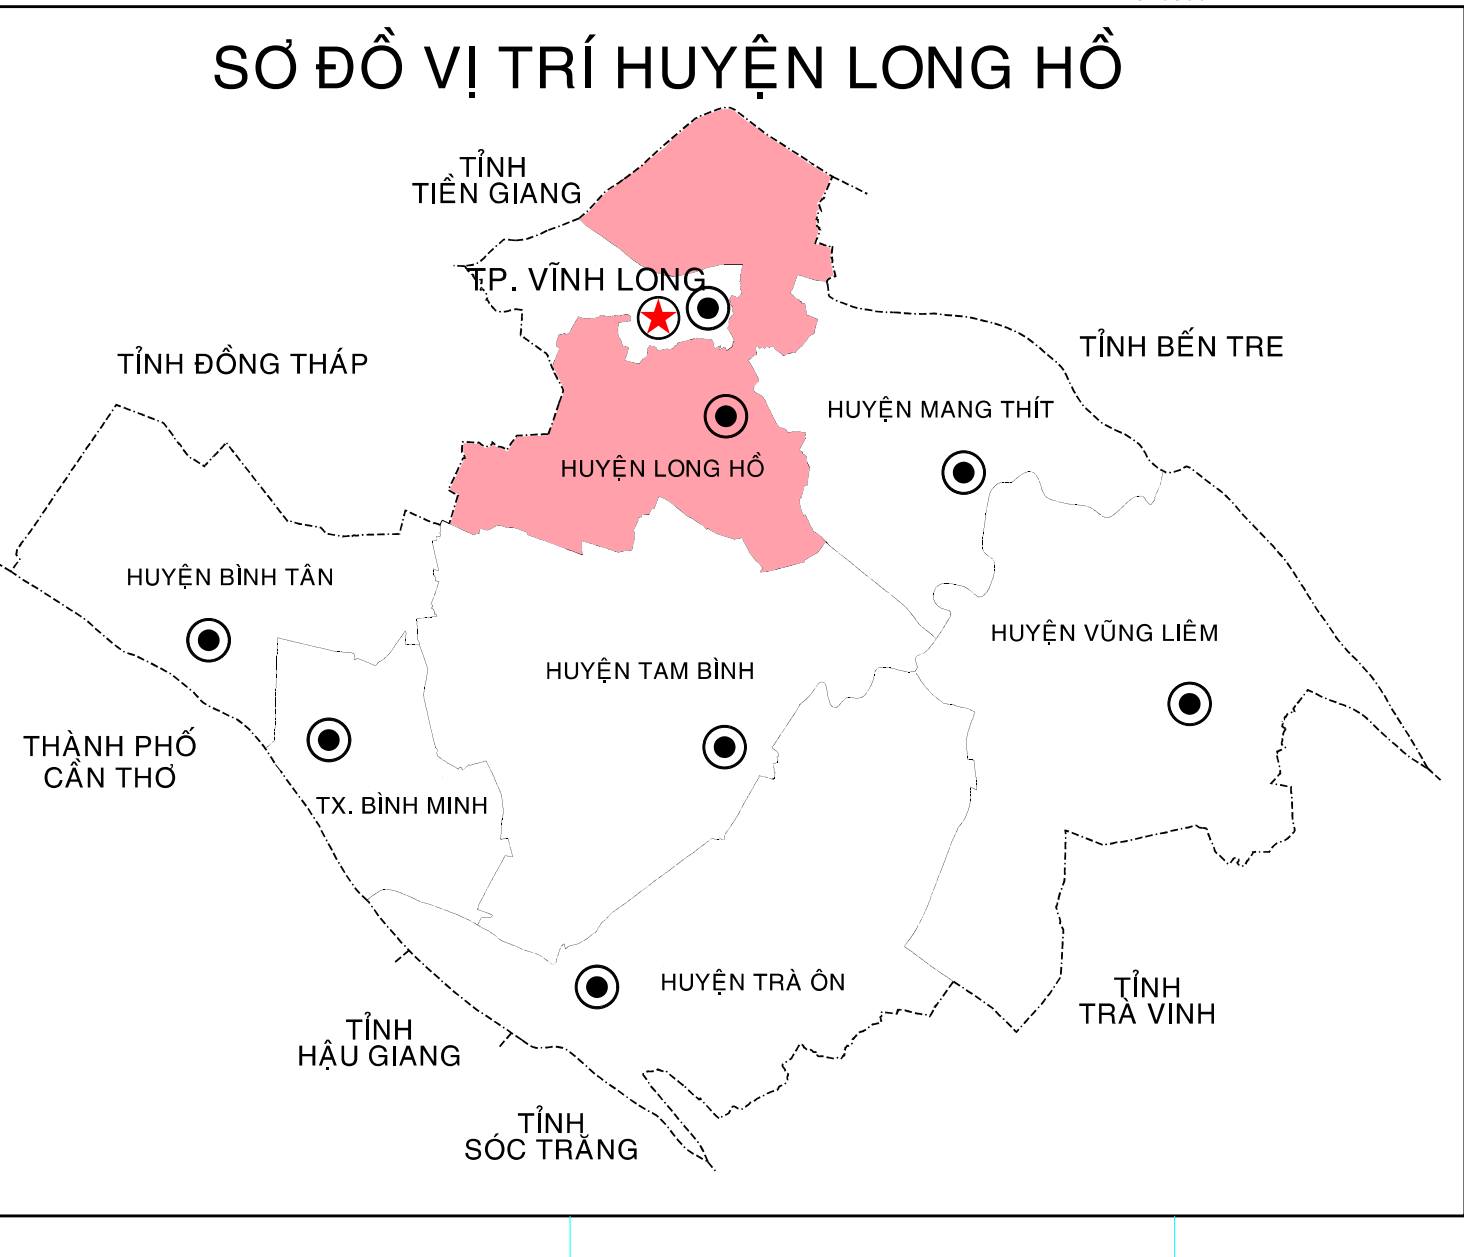

BẢN ĐỒ QUY HOẠCH SỬ DỤNG ĐẤT ĐẾN NĂM 2030 HUYỆN LONG HỒ - TỈNH VĨNH LONG

Website: Anhnongdanbds.vn
S T: 0963 503 281

TỈNH TIỀN GIANG

TỈNH TIỀN GIANG

TỈNH BẾN TRE

ANH NÔNG DÂN BDS

THÀNH PHỐ VĨNH LONG

HUYỆN MANG THÍT

TỈNH ĐỒNG THÁP

HUYỆN TAM BÌNH

DIỆN TÍCH, CẤU CẢU SỬ DỤNG ĐẤT NĂM 2030
(Tổng diện tích tự nhiên 19.633,75 ha)

CHỈ DẪN

Hình thức	Ký hiệu	Màu nền	Màu viền
Đất nông nghiệp	...	...	...
Đất phi nông nghiệp	...	...	...
Đất chưa sử dụng	...	...	...

ỦY BAN NHÂN DÂN TỈNH VĨNH LONG Vinh Long, ngày tháng năm 2022 CHỦ TỊCH	SỞ TÀI NGUYÊN VÀ MÔI TRƯỜNG Vinh Long, ngày tháng năm 2022 GIÁM ĐỐC	ỦY BAN NHÂN DÂN HUYỆN LONG HỒ Long Hồ, ngày tháng năm 2022 CHỦ TỊCH	CÔNG TY CỔ PHẦN TƯ VẤN TỔNG HỢP MỀNG XANH Tp. Hồ Chí Minh, ngày tháng năm 2022 GIÁM ĐỐC