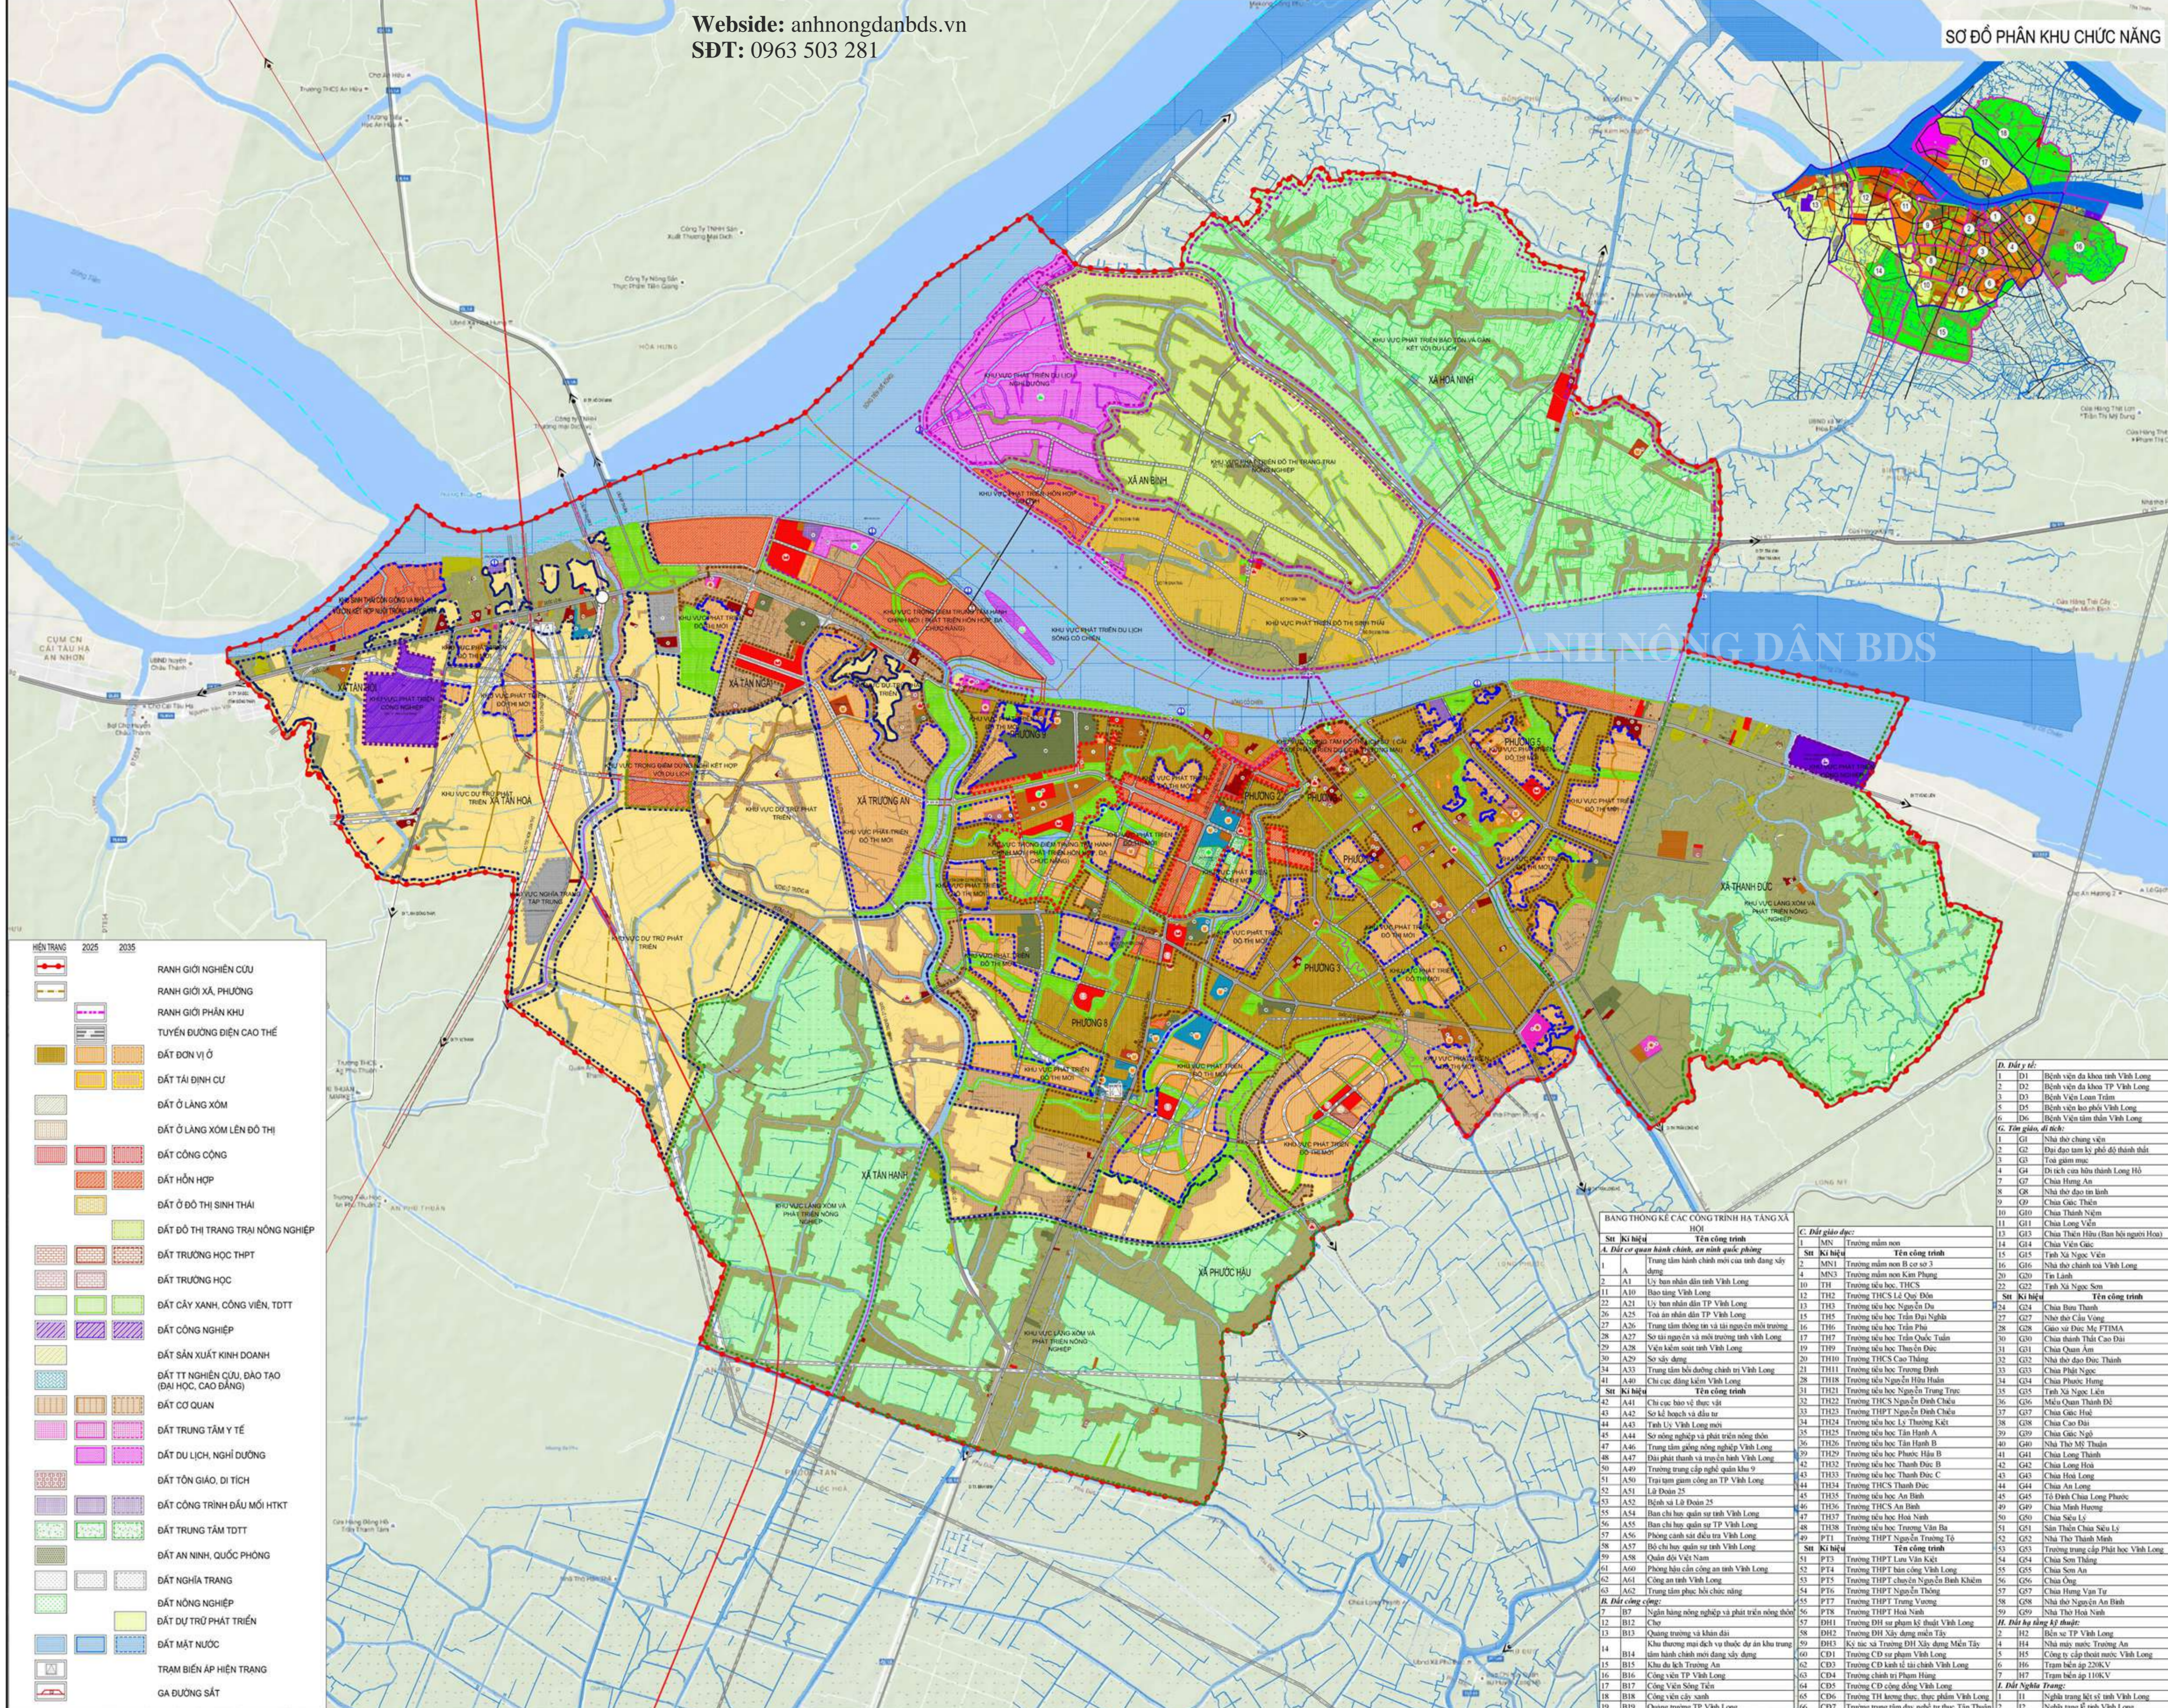

1. TRUNG TÂM CHUYÊN NGÀNH CÁC PHÂN KHU
   HIỆN TRẠNG NGĂN HẠN DẢI HẠN
2. TRUNG TÂM HÀNH CHÍNH CHÍNH TRỊ
   - TRUNG TÂM DỊCH VỤ, THƯƠNG MẠI
   - TRUNG TÂM THỂ DỤC THỂ THAO
   - TRUNG TÂM VĂN HÓA
   - TRUNG TÂM GIÁO DỤC, ĐÀO TẠO, NGHIÊN CỨU
   - TRUNG TÂM Y TẾ
   - TRUNG TÂM CÔNG NGHIỆP
   - TRUNG TÂM DU LỊCH, NGHỈ DƯỠNG

1. **ĐƯỜNG GIAO THÔNG**
2. ĐƯỜNG CAO TỐC
   - ĐƯỜNG QUỐC LỘ
   - ĐƯỜNG TRỤC CHÍNH ĐÔ THỊ
   - ĐƯỜNG CHÍNH ĐÔ THỊ
   - ĐƯỜNG LIÊN KHU VỰC
   - ĐƯỜNG SẮT CAO TỐC

- BẾN PHÀ
- CẢNG HÀNG KHÁCH BÊN DU THUYỀN
- GA CẤP TỐC

Cơ quan phê duyệt:
ỦY BAN NHÂN DÂN TỈNH VINH LONG

KÈM THEO QUYẾT ĐỊNH SỐ 89/QĐ-UBND NGÀY 13 THÁNG 01 NĂM 2020 CỦA UBND TỈNH VINH LONG
Cơ quan thẩm định:
HỘI ĐỒNG THẨM ĐỊNH QUY HOẠCH XÂY DỰNG TỈNH VINH LONG

KÈM THEO KẾT QUẢ THẨM ĐỊNH SỐ 178/QĐ-HĐĐTĐ NGÀY 30 THÁNG 10 NĂM 2019 CỦA HỘI THẨM ĐỊNH
Chủ đầu tư:
BAN QUẢN LÝ DỰ ÁN ĐIỀU CHỈNH QHC TP. VINH LONG ĐẾN NĂM 2035 VÀ TẦM NHÌN ĐẾN NĂM 2050
Trưởng ban:

Tên ban vẽ:
SƠ ĐỒ ĐỊNH HƯỚNG PHÁT TRIỂN KHÔNG GIAN ĐÔ THỊ

Bản vẽ: **QH04B**   Ghép: **1A0**   Tỷ lệ: **1/10.000**   Ngày: **.../.../2020**

Thiết kế	LE DUC TRI	Le Duc Tri
Chủ trì	MASAFUMI TANAKA	Tanaka
Chủ nhiệm	NORIKAZU INUZUKA	Inuzuka
Trưởng phòng	NORIKAZU INUZUKA	Inuzuka
QL. Kỹ thuật	DAIKICHI MATSUMURA	Matsumura
Giám đốc		

西山誠治 NISHIYAMA SEIJI
NIKKEN NIKKEN SEKKI CIVIL ENGINEERING LTD.
3-6-14 Minamihorinouchi, Chuo-ku, Osaka 541-0254, Japan
Tel: (+81)-6-6229-6372 Fax: (+81)-6-6229-3381

1. **HỆN TRẠNG 2025 2035**
2. RANH GIỚI NGHIÊN CỨU
   - RANH GIỚI XÃ, PHƯỜNG
   - RANH GIỚI PHÂN KHU
   - TUYẾN ĐƯỜNG ĐIỆN CAO THẾ
   - ĐẤT ĐƠN VỊ Ồ
   - ĐẤT TÀI ĐỊNH CƯ
   - ĐẤT Ồ LÀNG XÒM
   - ĐẤT Ồ LÀNG XÒM LÊN ĐÔ THỊ
   - ĐẤT CÔNG CỘNG
   - ĐẤT HỒN HỢP
   - ĐẤT Ồ ĐÔ THỊ SINH THÁI
   - ĐẤT Ồ ĐÔ THỊ TRẠNG TRẠI NÔNG NGHIỆP
   - ĐẤT TRƯỜNG HỌC THPT
   - ĐẤT TRƯỜNG HỌC
   - ĐẤT CÂY XANH, CÔNG VIÊN, ĐÔ THỊ
   - ĐẤT CÔNG NGHIỆP
   - ĐẤT SẢN XUẤT KINH DOANH
   - ĐẤT TỶ NGHIÊN CỨU, ĐÀO TẠO (ĐẠI HỌC, CAO ĐẲNG)
   - ĐẤT CƠ QUAN
   - ĐẤT TRUNG TÂM Y TẾ
   - ĐẤT DU LỊCH, NGHỈ DƯỠNG
   - ĐẤT TÔN GIÁO, DI TÍCH
   - ĐẤT CÔNG TRÌNH ĐẦU MỐI HTKT
   - ĐẤT NGHĨA TRẠNG
   - ĐẤT NÔNG NGHIỆP
   - ĐẤT DU TRỮ PHÁT TRIỂN
   - TRAM BIẾN ÁP HIỆN TRẠNG
   - GA ĐƯỜNG SẮT